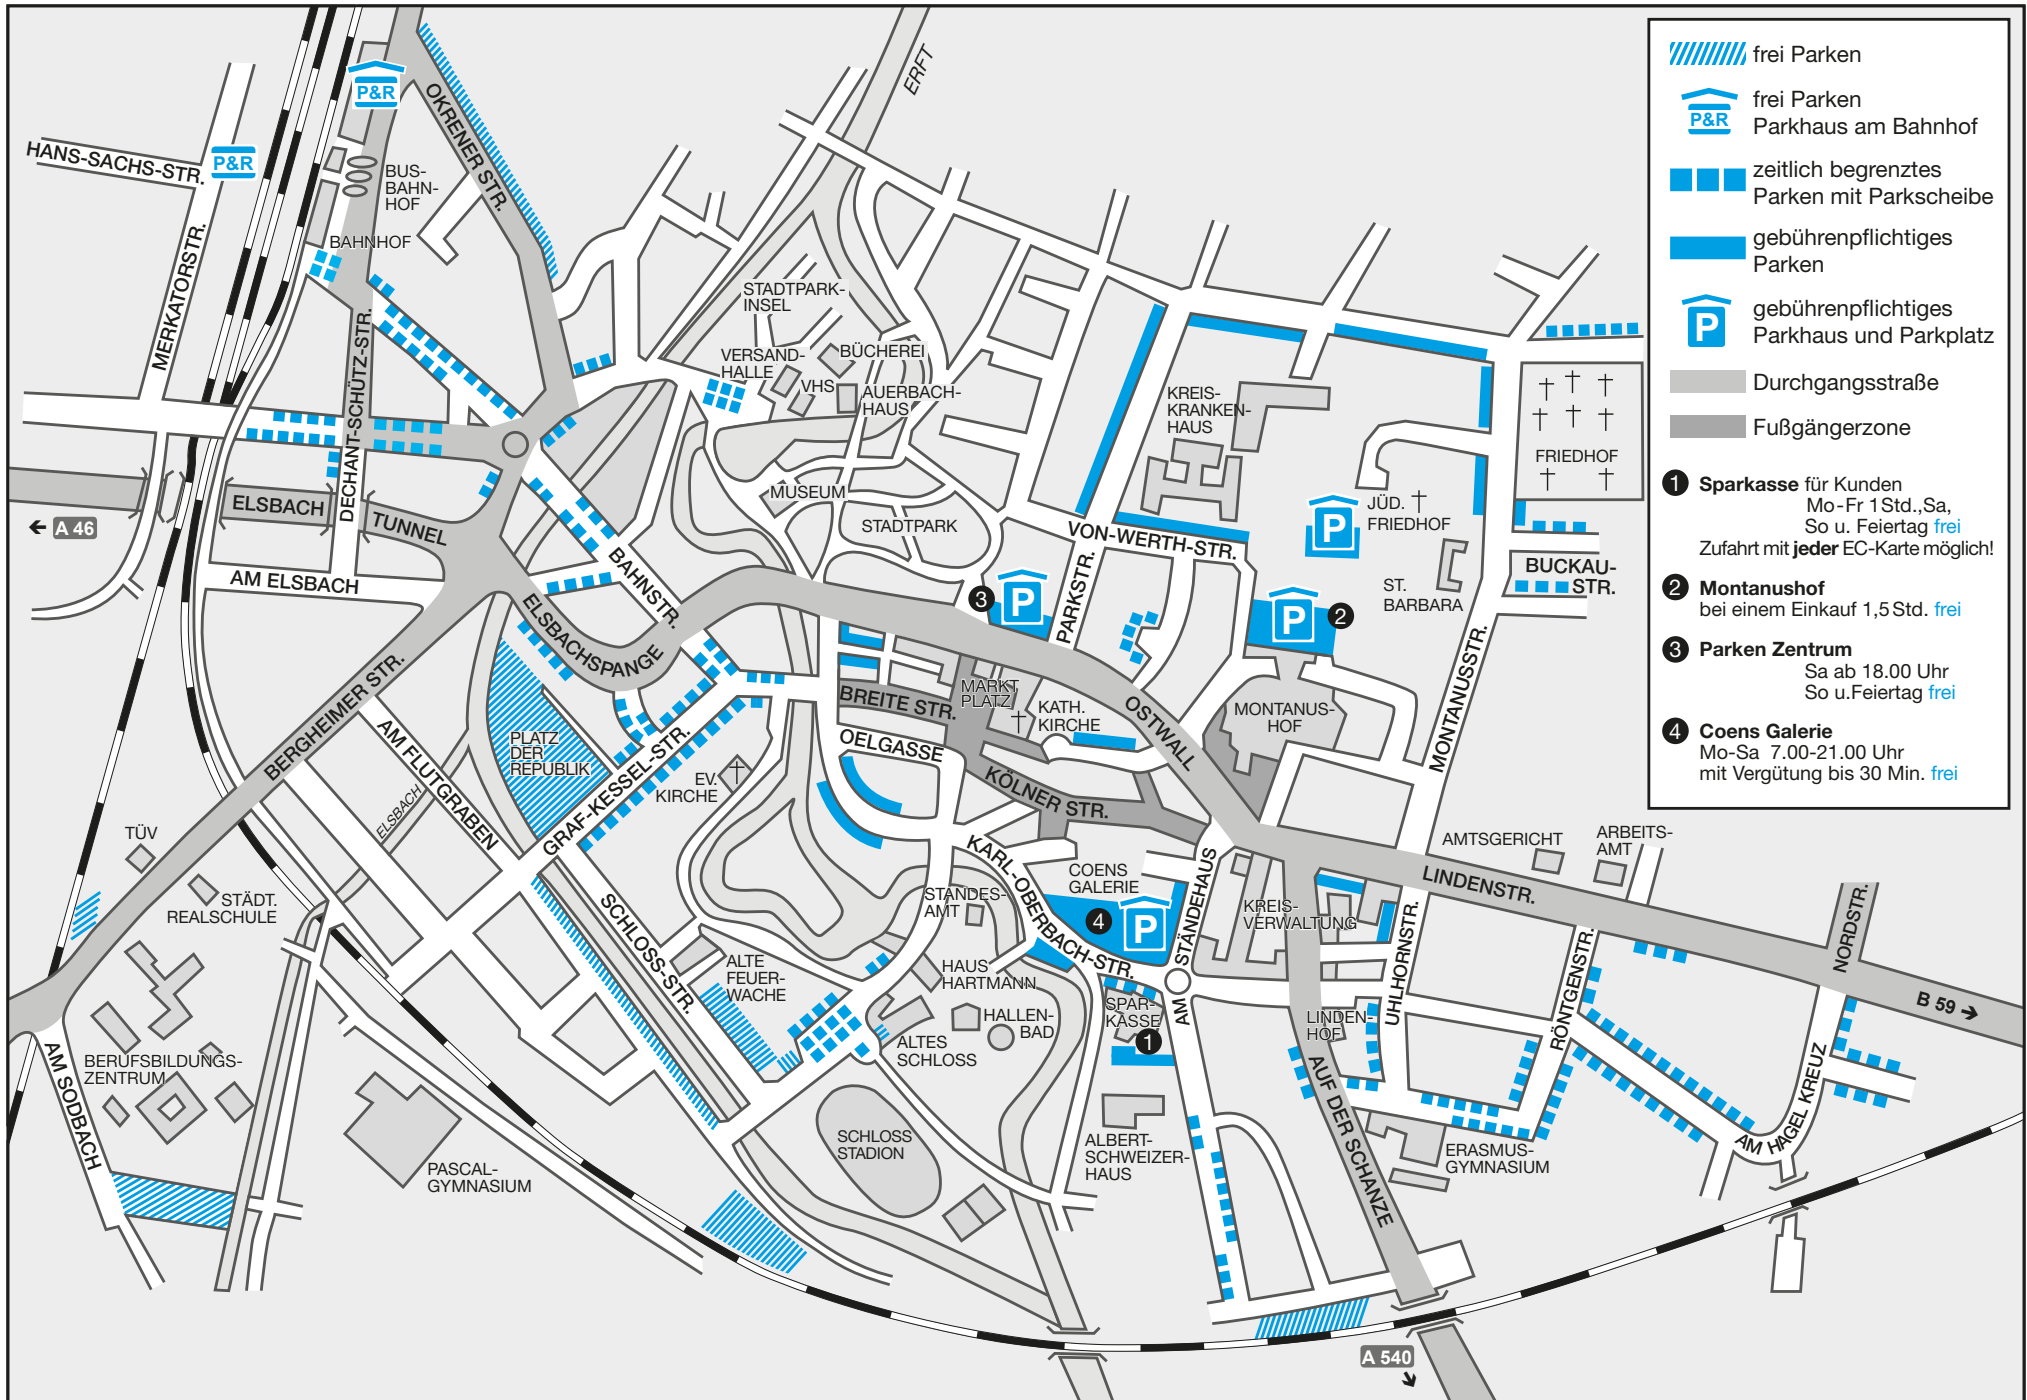

P Nutzen Sie die günstigen Parkmöglichkeiten in Grevenbroich Stadtmitte.

frei Parken
 frei Parken
 Parkhaus am Bahnhof
 zeitlich begrenztes
 Parken mit Parkscheibe
 gebührenpflichtiges
 Parken
 gebührenpflichtiges
 Parkhaus und Parkplatz
 Durchgangsstraße
 Fußgängerzone

- 1 Sparkasse** für Kunden
 Mo-Fr 1Std., Sa,
 So u. Feiertag **frei**
 Zufahrt mit **jeder** EC-Karte möglich!
- 2 Montanushof**
 bei einem Einkauf 1,5Std. **frei**
- 3 Parken Zentrum**
 Sa ab 18.00 Uhr
 So u. Feiertag **frei**
- 4 Coens Galerie**
 Mo-Sa 7.00-21.00 Uhr
 mit Vergütung bis 30 Min. **frei**

Stand: Juli 2017 - Änderungen im Bereich der Parkflächen sind möglich!