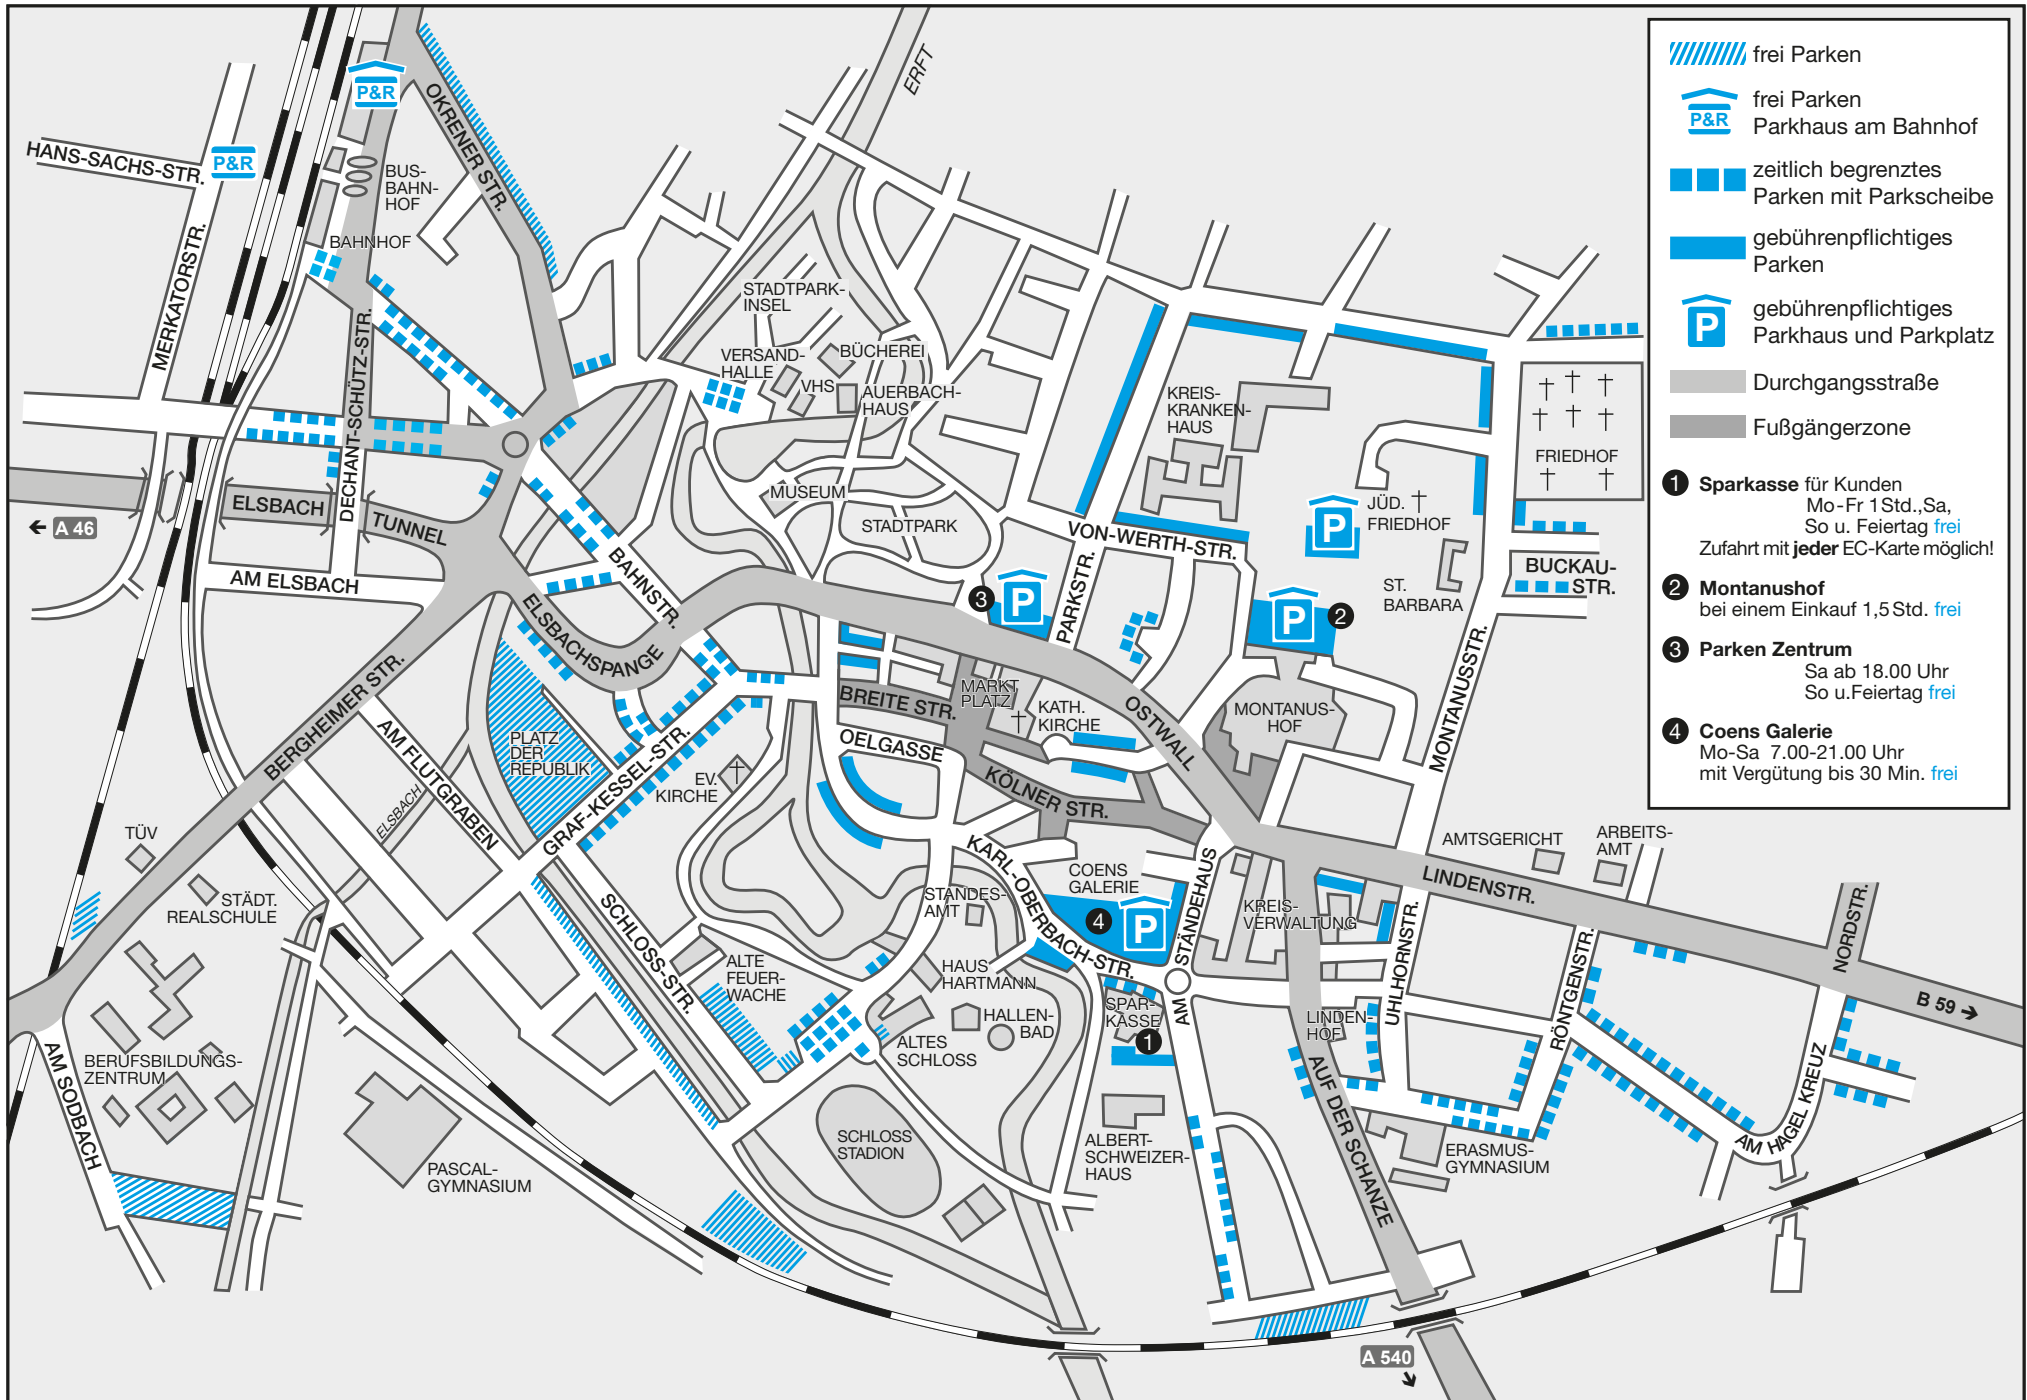

P Nutzen Sie die günstigen Parkmöglichkeiten in Grevenbroich Stadtmitte.

frei Parken
 frei Parken

frei Parken
 frei Parken
 Parkhaus am Bahnhof

zeitlich begrenztes Parken mit Parkscheibe

gebührenpflichtiges Parken

gebührenpflichtiges Parkhaus und Parkplatz

Durchgangsstraße

Fußgängerzone

1 Sparkasse für Kunden
 Mo-Fr 1Std., Sa, So u. Feiertag **frei**
 Zufahrt mit **jeder** EC-Karte möglich!

2 Montanushof
 bei einem Einkauf 1,5Std. **frei**

3 Parken Zentrum
 Sa ab 18.00 Uhr
 So u. Feiertag **frei**

4 Coens Galerie
 Mo-Sa 7.00-21.00 Uhr
 mit Vergütung bis 30 Min. **frei**