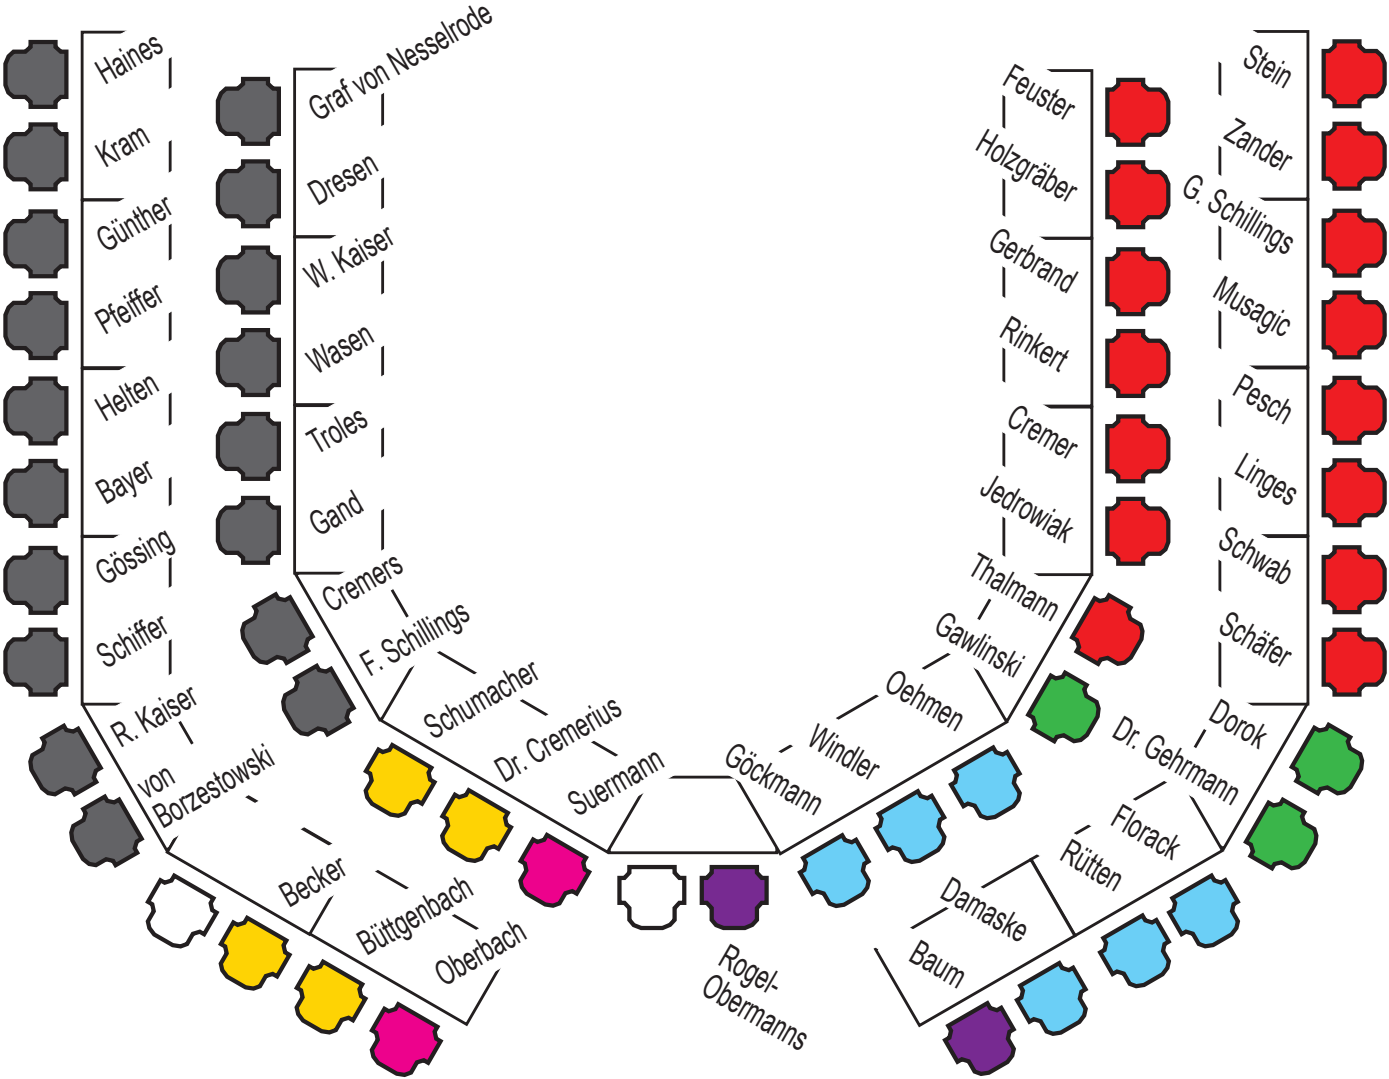

# Sitzverteilung der Fraktionen im Rat

Bürgermeister Klaus Krützen  
mit Verwaltungsvorstand und Schriftführer

-  **CDU** = 18 Sitze
-  **SPD** = 15 Sitze
-  **UWG** = 6 Sitze
-  **FDP** = 4 Sitze
-  **GRÜNE** = 3 Sitze
-  **Mein GV** = 2 Sitze
-  **Die Linke – Freie Bürger** = 2 Sitze