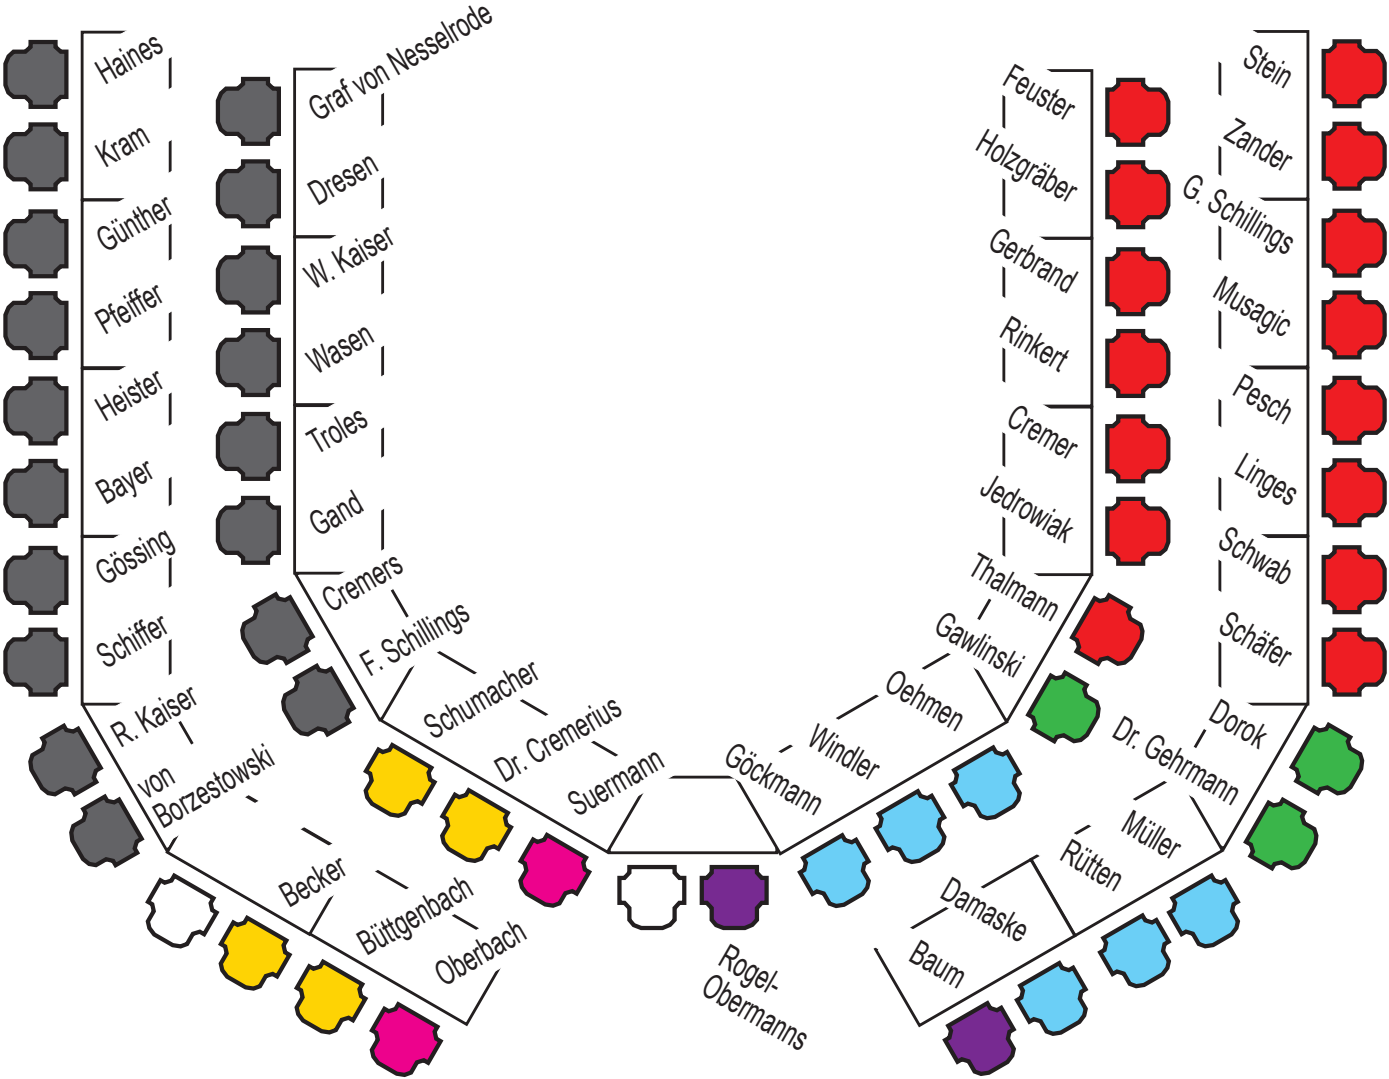

Sitzverteilung der Fraktionen im Rat

Bürgermeister Klaus Krützen
mit Verwaltungsvorstand und Schriftführer

-  **CDU** = 18 Sitze
-  **SPD** = 15 Sitze
-  **UWG** = 6 Sitze
-  **FDP** = 4 Sitze
-  **GRÜNE** = 3 Sitze
-  **Mein GV** = 2 Sitze
-  **DIE LINKE** = 2 Sitze