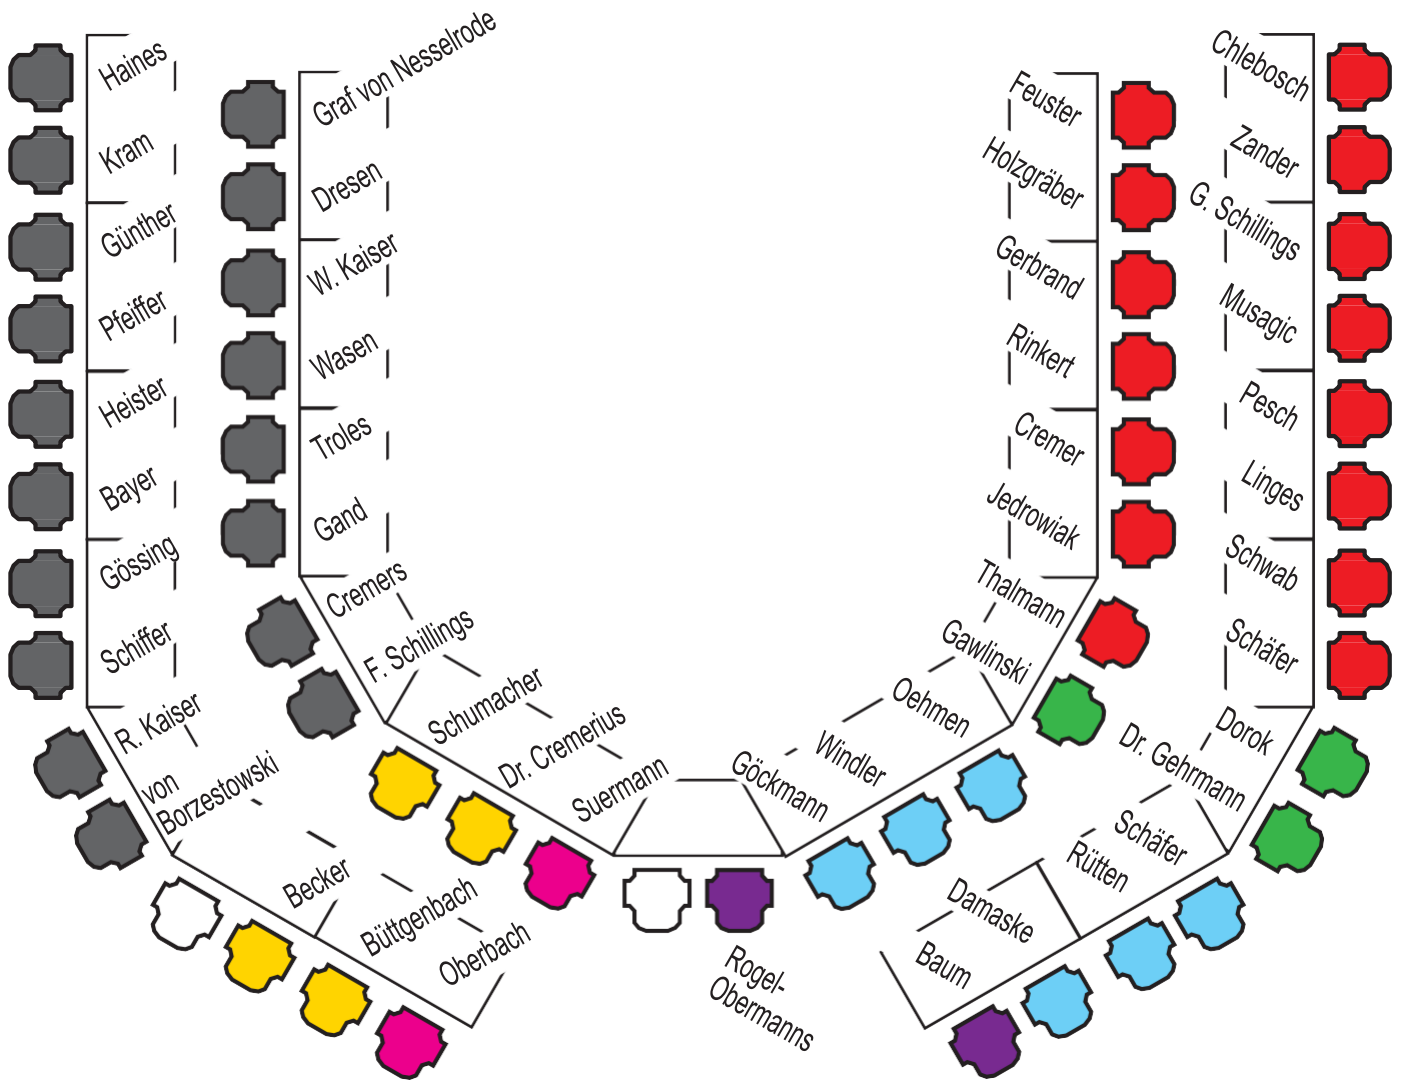

Sitzverteilung der Fraktionen im Rat

Bürgermeister Klaus Krützen
mit Verwaltungsvorstand und Schriftführer

-  **CDU** = 18 Sitze
-  **SPD** = 15 Sitze
-  **UWG** = 6 Sitze
-  **FDP** = 4 Sitze
-  **GRÜNE** = 3 Sitze
-  **Mein GV** = 2 Sitze
-  **DIE LINKE** = 2 Sitze