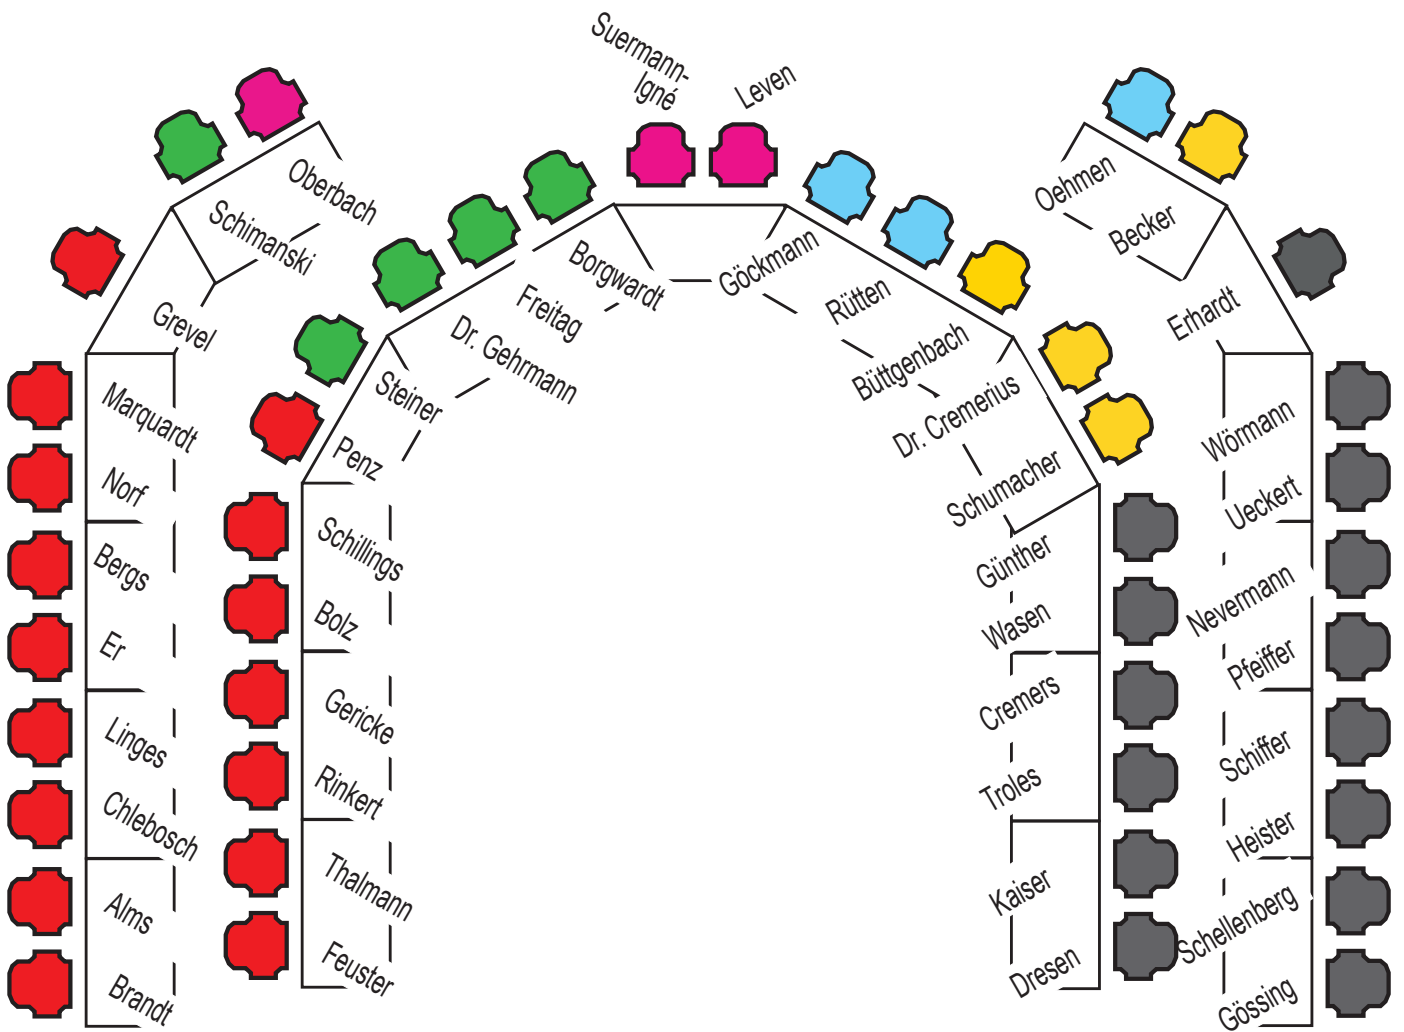

Sitzverteilung der Fraktionen im Rat

-  **SPD** = 16 Sitze
-  **CDU** = 15 Sitze
-  **GRÜNE** = 5 Sitze
-  **FDP** = 4 Sitze
-  **Mein GV** = 3 Sitze
-  **UWG** = 3 Sitze
-  **DIE LINKE** = 1 Sitz
-  **GGV** = 1 Sitz
-  **AFD** = 1 Sitz
-  **Parteilos** = 1 Sitz

Verwaltungsvorstand und Schriftführer