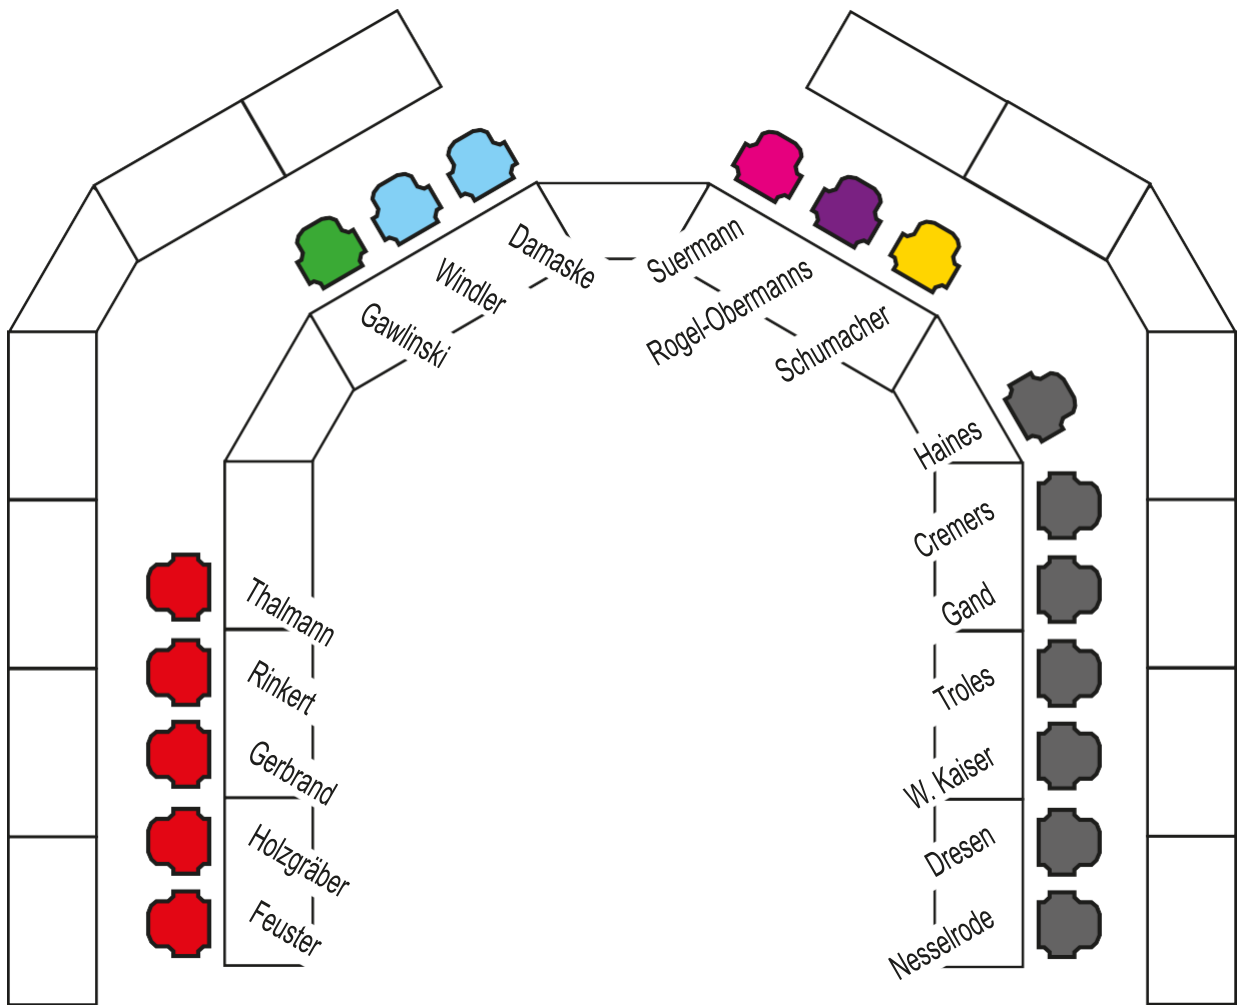

Sitzverteilung der Fraktionen im Haupt-, Finanz- und Demografieausschuss

-  CDU = 7 Sitze
-  SPD = 5 Sitze
-  FDP = 1 Sitz
-  UWG/ABG = 2 Sitze
-  GRÜNE = 1 Sitz
-  Mein GV = 1 Sitz
-  DIE LINKE = 1 Sitz