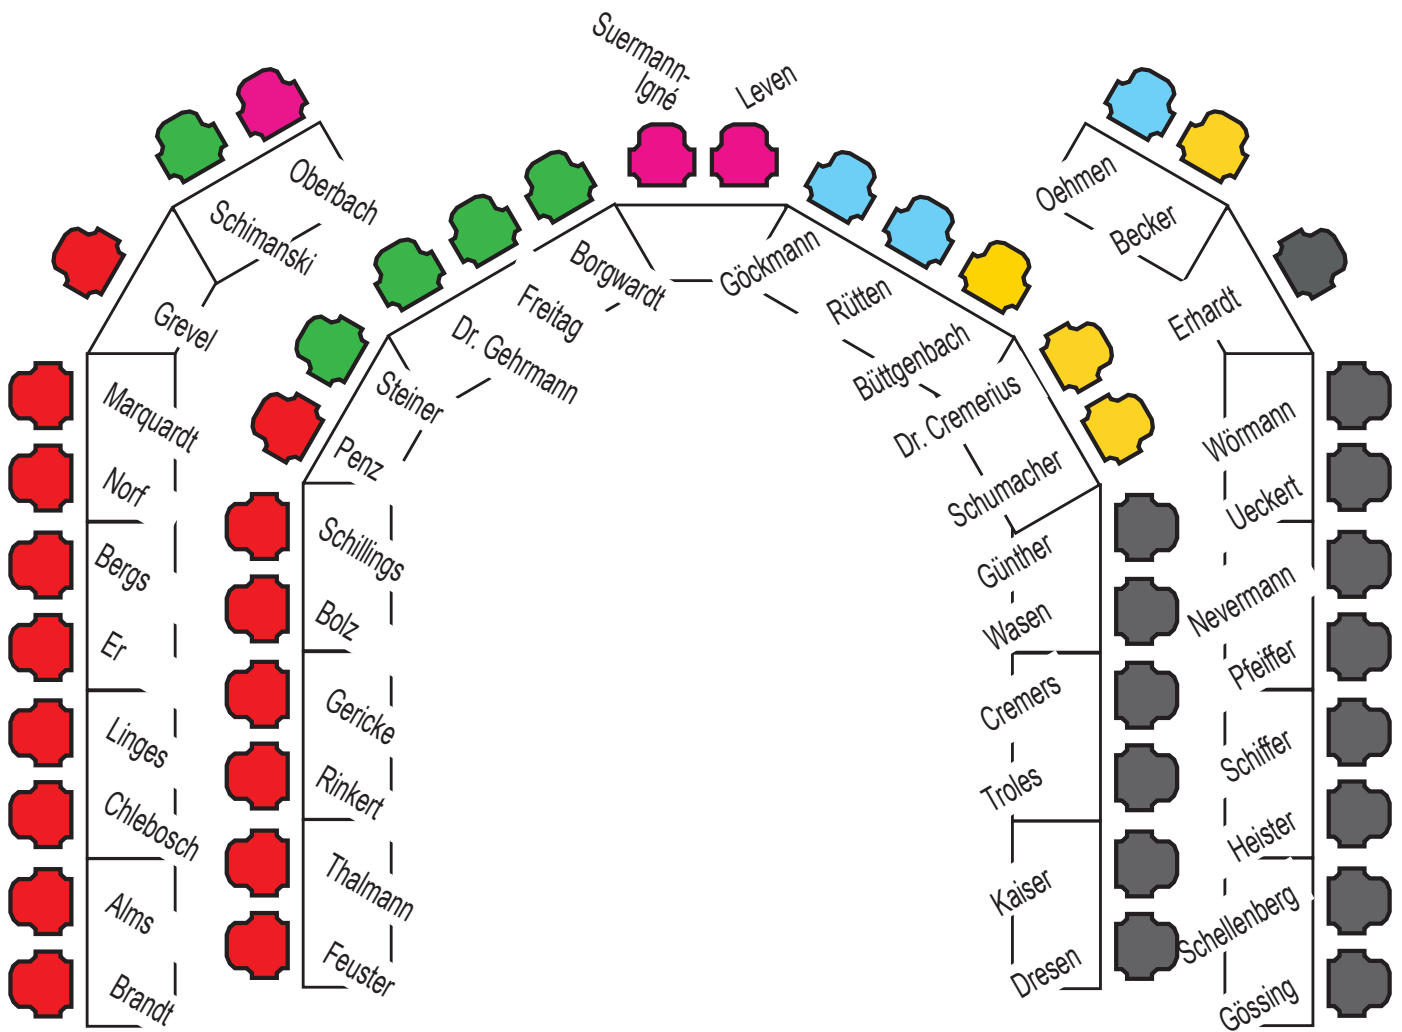

# Sitzverteilung der Fraktionen im Rat

-  **SPD** = 16 Sitze
-  **CDU** = 15 Sitze
-  **GRÜNE** = 5 Sitze
-  **FDP** = 4 Sitze
-  **Mein GV** = 3 Sitze
-  **UWG** = 3 Sitze
-  **DIE LINKE** = 1 Sitz
-  **GGV** = 1 Sitz
-  **AFD** = 1 Sitz
-  **Parteilos** = 1 Sitz

## Verwaltungsvorstand und Schriftführer